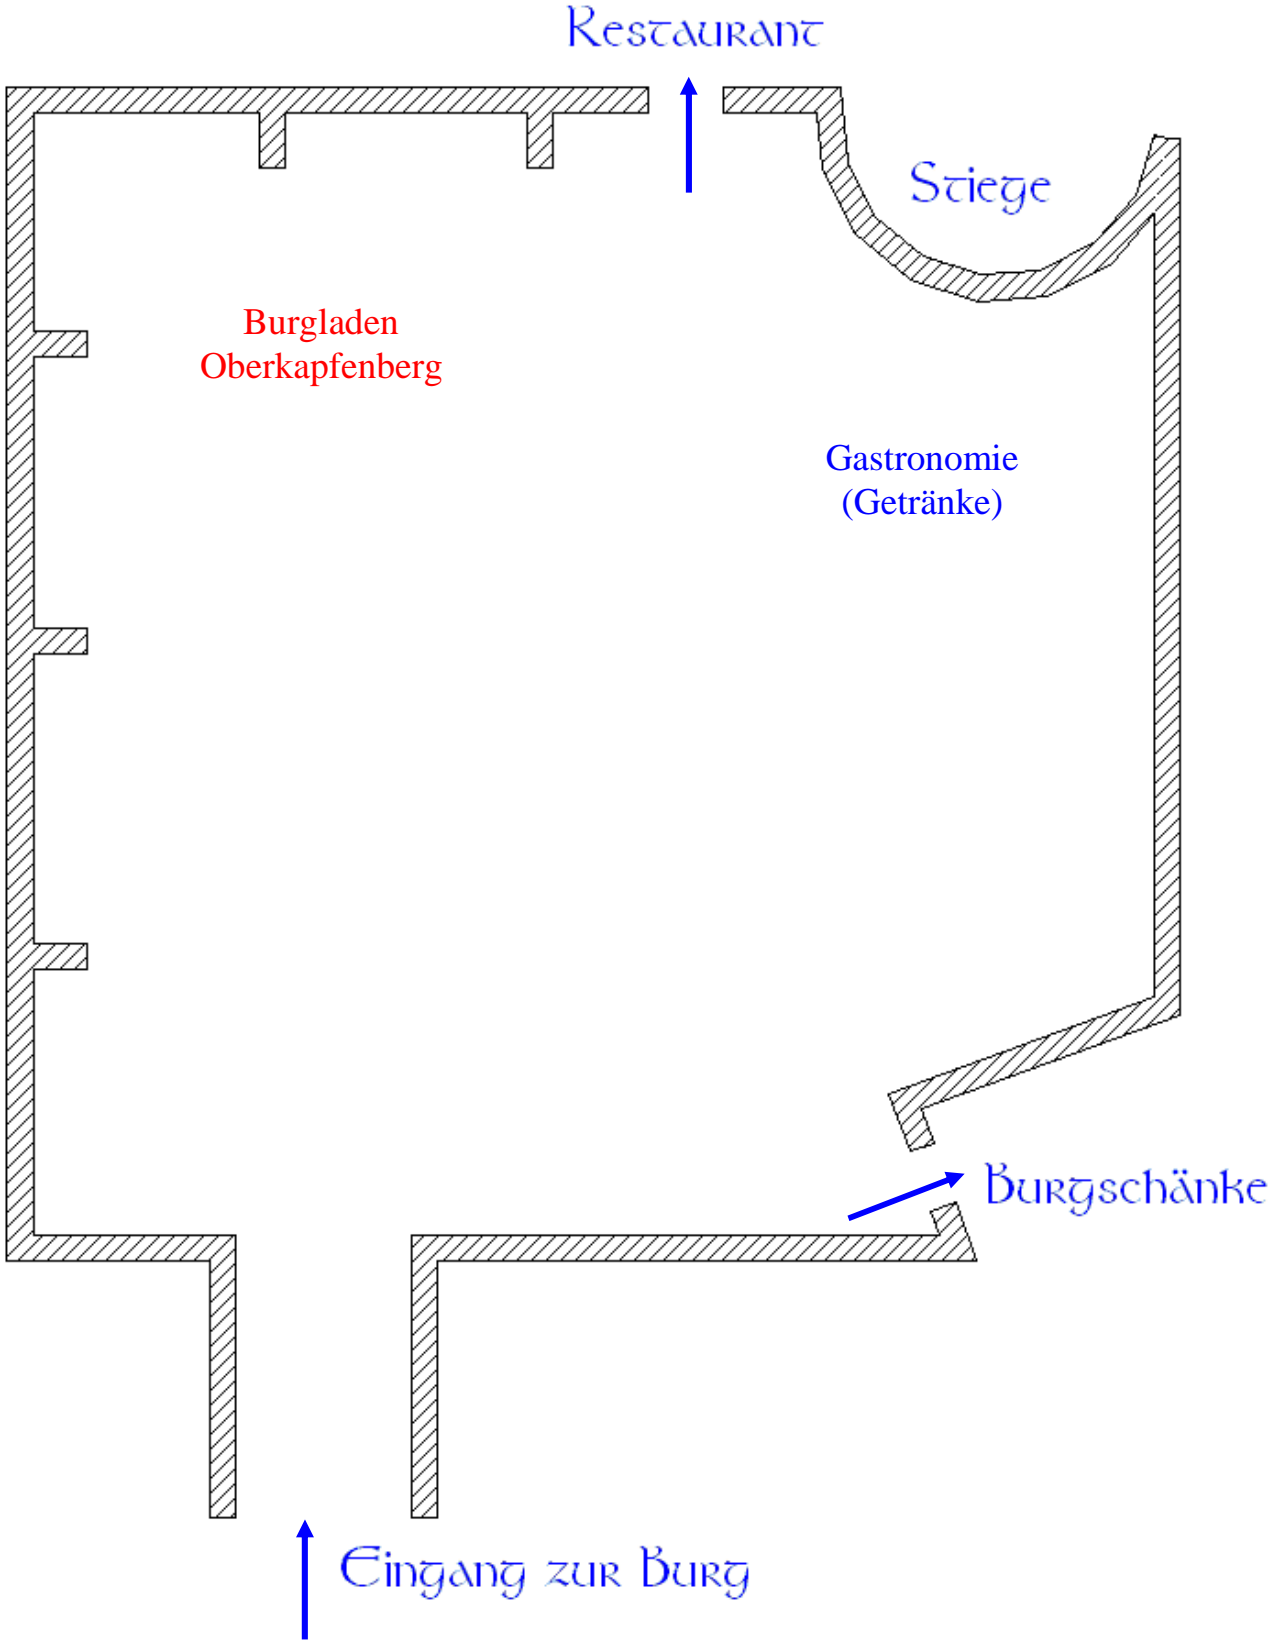

BURGHOF

StubenbergSaal

(im 1. Stock)

- ① Mika der Rote
- ② Herlinde Stugger - Fröhlich
- ③ Ricky Eichinger
- ④ Gabriele Glössl
- ⑤ Fam. Friedl - Gschiel
- ⑥ Berni Kionka
Inge Gerold
- ⑦ Sabrina Schützenhofer

Ritterkeller

(im Keller)

Liechtensteinsaal

(im 2. Stock)

① Carmen Pretterer

② Anton Münzer
Sabrina Münzer

③ Wolfgang Nadegger
Nina Nadegger

④ Uschi Schmidlechner