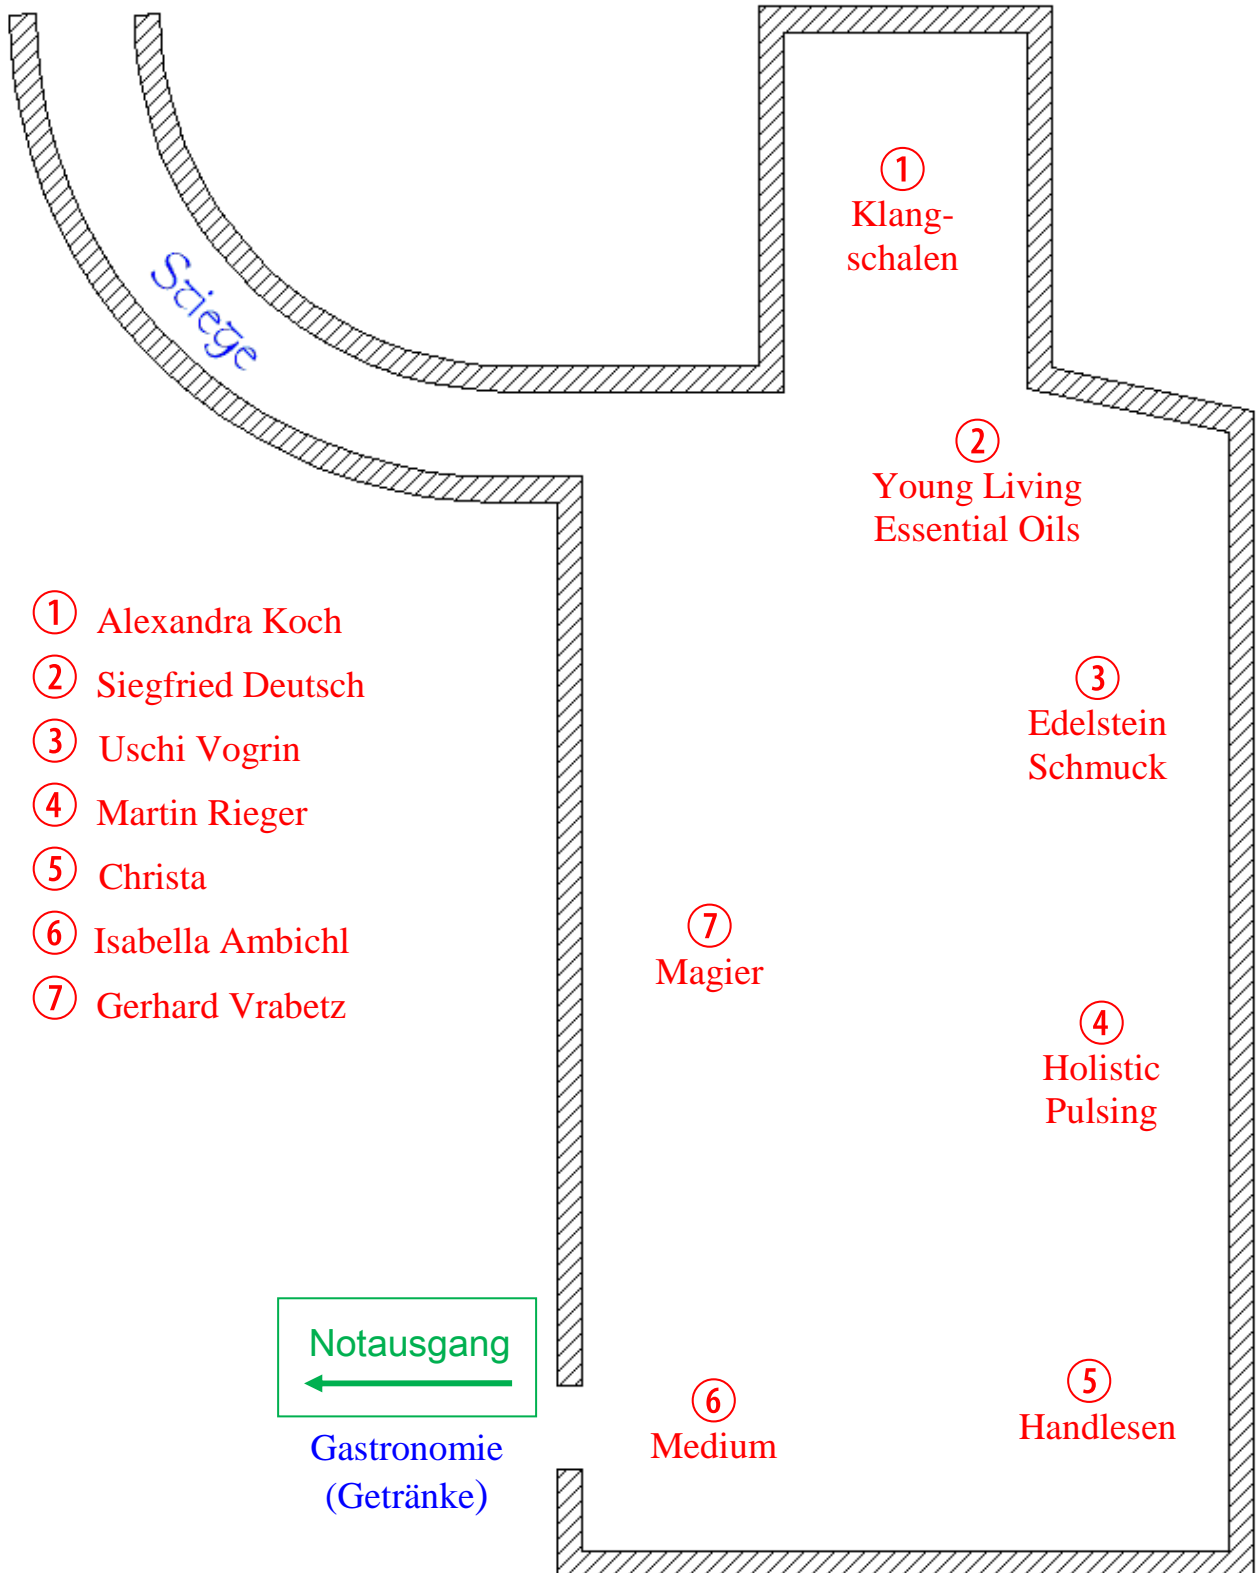

BURGHOF

StubenbergSaal

(im 1. Stock)

- ① Mika der Rote
- ② Herlinde Stugger - Fröhlich
- ③ Ricky Eichinger
- ④ Gabriele Glössl
- ⑤ Fam. Friedl - Gschiel
- ⑥ Berni Kionka
Inge Gerold
- ⑦ Sabrina Schützenhofer

Ritterkeller

(im Keller)

Liechtensteinsaal

(im 2. Stock)

① Carmen Pretterer

② Anton Münzer
Sabrina Münzer

③ Wolfgang Nadegger
Nina Nadegger

④ Uschi Schmidlechner

⑤ Roswitha Mader

⑥ Elke Rabensteiner

⑦ Michaela Birker

Alois Erst – Mystische Bilder
(Bilder ausgestellt)

Halbstock
(zwischen EG & 1. Stock)

FORCHERSTÜBERL

GELA - Aurafotografie

MARKTRICHTERSTÜBERL

Margit Böhmer - Hexentruhe

RITTERSTÜBERL

Linda – Tarotkartenlegen