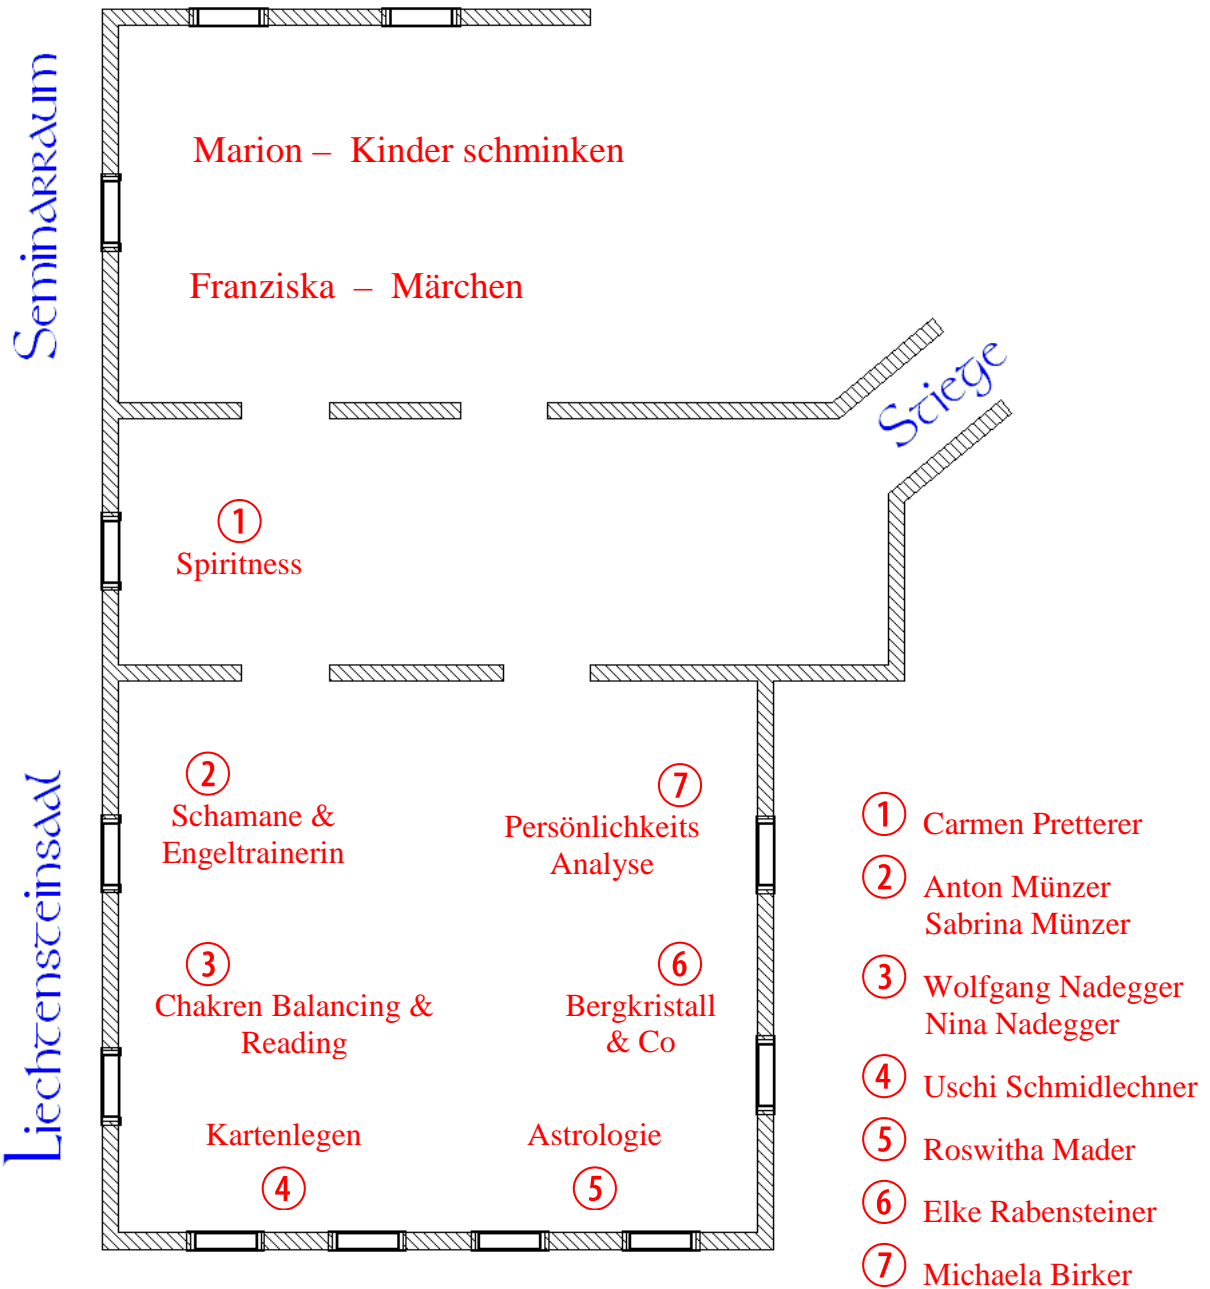

BURGHOF

StubenbergSaal

(im 1. Stock)

- ① Mika der Rote
- ② Herlinde Stugger - Fröhlich
- ③ Ricky Eichinger
- ④ Gabriele Glössl
- ⑤ Fam. Friedl - Gschiel
- ⑥ Berni Kionka
Inge Gerold
- ⑦ Sabrina Schützenhofer

Ritterkeller

(im Keller)

Liechtensteinsaal

(im 2. Stock)

① Carmen Pretterer

② Anton Münzer
Sabrina Münzer

③ Wolfgang Nadegger
Nina Nadegger

④ Uschi Schmidlechner

Margit Böhmer - Hexentruhe

RITTERSTÜBERL

Linda – Tarotkartenlegen