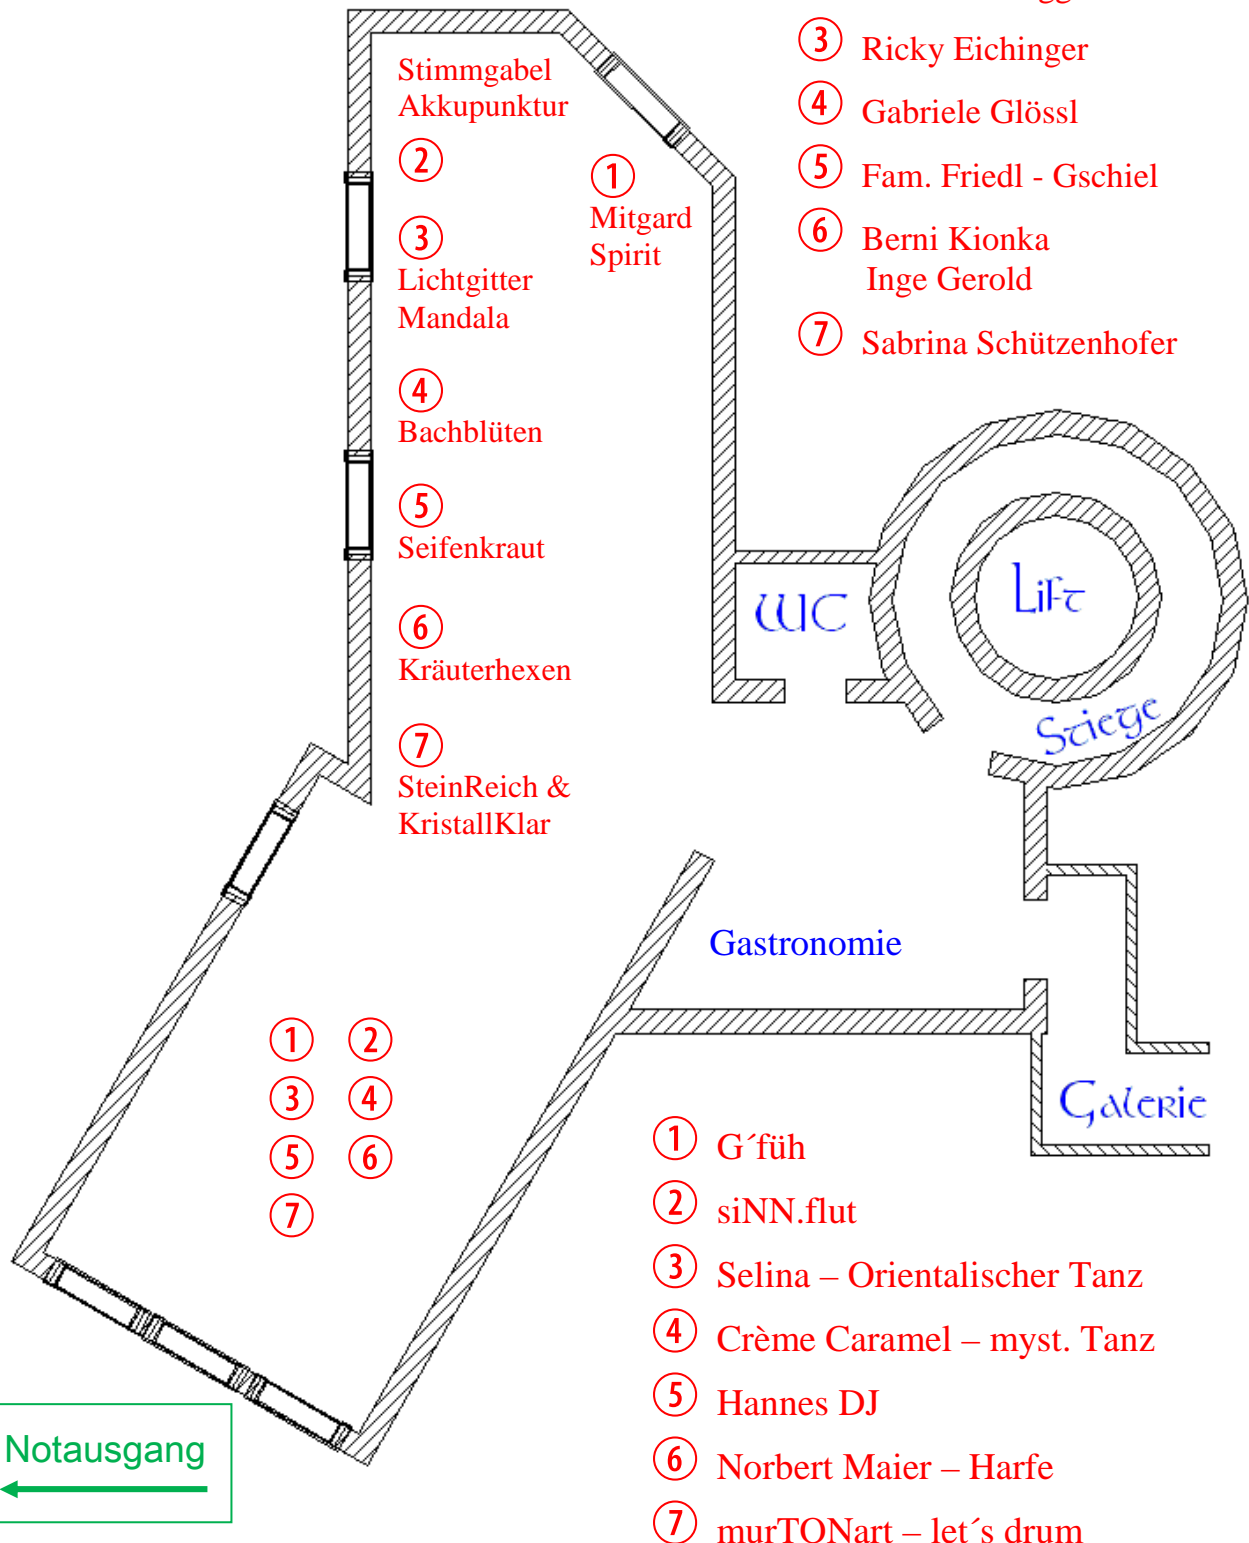

BURGHOF

StubenbergSaal

(im 1. Stock)

- ① Mika der Rote
- ② Herlinde Stugger - Fröhlich
- ③ Ricky Eichinger
- ④ Gabriele Glössl
- ⑤ Fam. Friedl - Gschiel
- ⑥ Berni Kionka
Inge Gerold
- ⑦ Sabrina Schützenhofer

Ritterkeller

(im Keller)

Liechtensteinsaal

(im 2. Stock)

① Carmen Pretterer

② Anton Münzer
Sabrina Münzer

③ Wolfgang Nadegger
Nina Nadegger

④ Uschi Schmidlechner

Margit Böhmer - Hexentruhe

RITTERSTÜBERL

Linda – Tarotkartenlegen